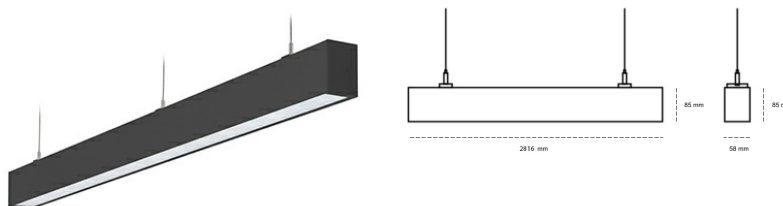

LINEAR LED LINE H 935 88W 2816mm MICROPRYZMA BLACK | ON/OFF | THROUGH WIRING

LED	SMD
Barwa światła	3500 [K] STANDARD
CRI	90
Strumień led chip	13350 [lm]
Strumień światła z oprawy	8010 [lm]
Zasilanie systemu	88 [W]
Wydajność oprawy oświetleniowej	91 [lm/W]
Kąt świecenia	MICROPRYZMA
Sterowanie	ON/OFF
MacAdam	3 SDCM

Linear LED

Oprawa profilowa ze źródłem światła LED, wyposażona w okablowanie przelotowe umożliwiające łączenie opraw w linii. Dostępność w kolorze białym, czarnym i szarym. Na zamówienie istnieje możliwość lakierowania na dowolny kolor z palety RAL. Profil wykonany z aluminium. Możliwość montażu natynkowego lub na zawieszach. Dostępne przesłony: nano opal, micro pryzma, low UGR.

OPRAWA

Waga	3,9 [kg]
Ochronność IP , IK , klasa	IP 20, IK 1,
Kolor oprawy	BLACK
Rodzaj przesłony	Plastic
Napięcie zasilania	220-240V 50-60Hz

Uwaga: Wszystkie dane są wartościami typowymi. Tolerancja pomiarów +/-10%. Funkcje systemu mogą ulec zmianie wraz z ulepszeniami produktu ze względu na postęp techniczny.

OPCJE

kolor oprawy do wyboru z palety RAL - na zapytanie, możliwość pomalowania oprawy z uzyskaniem efektu drewna, możliwość sterowania mocą świecenia za pomocą systemu CASAMBI / DALI możliwość zastosowania modułów Tunable White

Wygenerowano: 16.07.2024

+48 32 388 80 00

www.corra.pl
corra@corra.pl

Ulica: Ignatza Hakuby 18
41-914 Bytom, Polska