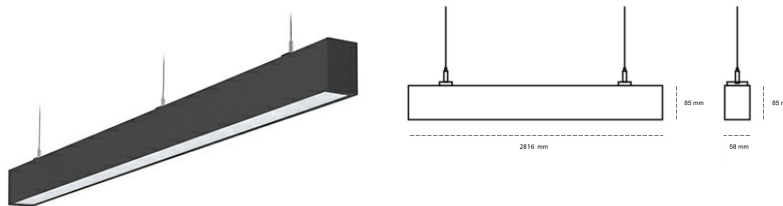

LINEAR LED LINE H 935 88W 2816mm LOW UGR BLACK | ON/OFF |

LED	SMD
Barwa światła	3500 [K] STANDARD
CRI	90
Strumień led chip	13350 [lm]
Strumień światła z oprawy	6141 [lm]
Zasilanie systemu	88 [W]
Wydajność oprawy oświetleniowej	70 [lm/W]
Kąt świecenia	LOW UGR
Sterowanie	ON/OFF
MacAdam	3 SDCM

Linear LED

Oprawa profilowa ze źródłem światła LED. Dostępność w kolorze białym, czarnym i szarym. Na zamówienie istnieje możliwość lakierowania na dowolny kolor z palety RAL. Profil wykonany z aluminium. Możliwość montażu natynkowego lub na zawieszach. Dostępne przesłony: nano opal, micro pryzma, low UGR.

OPRAWA

Waga	3,9 [kg]
Ochronność IP , IK , klasa	IP 20, IK 1,
Kolor oprawy	BLACK
Rodzaj przesłony	Plastic
Napięcie zasilania	220-240V 50-60Hz

Uwaga: Wszystkie dane są wartościami typowymi. Tolerancja pomiarów +/-10%. Funkcje systemu mogą ulec zmianie wraz z ulepszeniami produktu ze względu na postęp techniczny.

OPCJE

kolor oprawy do wyboru z palety RAL - na zapytanie, możliwość pomalowania oprawy z uzyskaniem efektu drewna, możliwość sterowania mocą świecenia za pomocą systemu CASAMBI / DALI możliwość zastosowania modułów Tunable White

Wygenerowano: 16.07.2024

+48 32 388 80 00

www.corra.pl
cora@cora.pl

Ulica: Ignatza Hakuby 18
41-914 Bytom, Polska