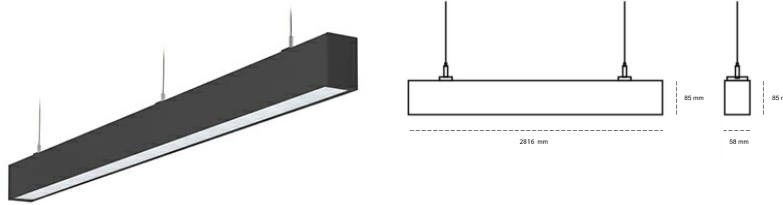

LINEAR LED LINE H 840 88W 2816mm MICROPRYZMA BLACK | ON/OFF |

Kod produktu: H280-K0002-0F840-##-H0M-ZLN5_500-##-###

LED	SMD
Barwa światła	4000 [K] STANDARD
CRI	80
Strumień led chip	15930 [lm]
Strumień światła z oprawy	9558 [lm]
Zasilanie systemu	88 [W]
Wydajność oprawy oświetleniowej	109 [lm/W]
Kąt świecenia	MICROPRYZMA
Sterowanie	ON/OFF
MacAdam	3 SDCM

Linear LED

Oprawa profilowa ze źródłem światła LED. Dostępność w kolorze białym, czarnym i szarym. Na zamówienie istnieje możliwość lakierowania na dowolny kolor z palety RAL. Profil wykonany z aluminium. Możliwość montażu natynkowego lub na zawieszach. Dostępne przesłony: nano opal, micro pryzma, low UGR.

OPRAWA

Waga	3,9 [kg]
Ochronność IP , IK , klasa	IP 20, IK 1,
Kolor oprawy	BLACK
Rodzaj przesłony	Plastic
Napięcie zasilania	220-240V 50-60Hz

Uwaga: Wszystkie dane są wartościami typowymi. Tolerancja pomiarów +/-10%. Funkcje systemu mogą ulec zmianie wraz z ulepszeniami produktu ze względu na postęp techniczny.