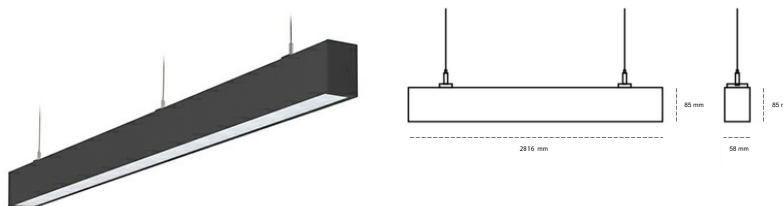

LINEAR LED LINE H 840 61W 2816mm LOW UGR BLACK | ON/OFF |

LED	SMD
Barwa światła	4000 [K] STANDARD
CRI	80
Strumień led chip	10260 [lm]
Strumień światła z oprawy	4719 [lm]
Zasilanie systemu	61 [W]
Wydajność oprawy oświetleniowej	77 [lm/W]
Kąt świecenia	LOW UGR
Sterowanie	ON/OFF
MacAdam	3 SDCM

Linear LED

Oprawa profilowa ze źródłem światła LED. Dostępność w kolorze białym, czarnym i szarym. Na zamówienie istnieje możliwość lakierowania na dowolny kolor z palety RAL. Profil wykonany z aluminium. Możliwość montażu natynkowego lub na zawieszach. Dostępne przesłony: nano opal, micro pryzma, low UGR.

OPRAWA

Waga	3,9 [kg]
Ochronność IP , IK , klasa	IP 20, IK 1,
Kolor oprawy	BLACK
Rodzaj przesłony	Plastic
Napięcie zasilania	220-240V 50-60Hz

Uwaga: Wszystkie dane są wartościami typowymi. Tolerancja pomiarów +/-10%. Funkcje systemu mogą ulec zmianie wraz z ulepszeniami produktu ze względu na postęp techniczny.

OPCJE

kolor oprawy do wyboru z palety RAL - na zapytanie, możliwość pomalowania oprawy z uzyskaniem efektu drewna, możliwość sterowania mocą świecenia za pomocą systemu CASAMBI / DALI możliwość zastosowania modułów Tunable White

Wygenerowano: 16.07.2024

+48 32 388 80 00

www.corra.pl
cora@cora.pl

Ulica: Ignatza Hakuby 18
41-914 Bytom, Polska