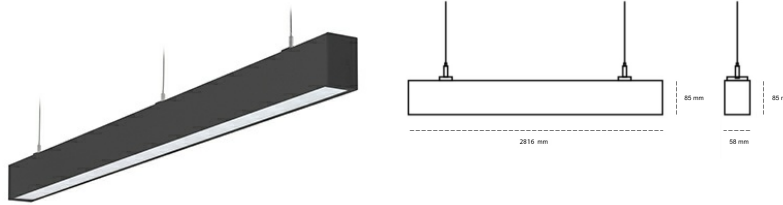

LINEAR LED LINE H 830 61W 2816mm MICROPRYZMA BLACK | ON/OFF |

Kod produktu: H280-K0002-0F830-##-H0M-ZLN8_350-##-###

LED	SMD
Barwa światła	3000 [K] STANDARD
CRI	80
Strumień led chip	9828 [lm]
Strumień światła z oprawy	5798 [lm]
Zasilanie systemu	61 [W]
Wydajność oprawy oświetleniowej	95 [lm/W]
Kąt świecenia	MICROPRYZMA
Sterowanie	ON/OFF
MacAdam	3 SDCM

Linear LED

Oprawa profilowa ze źródłem światła LED. Dostępność w kolorze białym, czarnym i szarym. Na zamówienie istnieje możliwość lakierowania na dowolny kolor z palety RAL. Profil wykonany z aluminium. Możliwość montażu natynkowego lub na zawieszach. Dostępne przesłony: nano opal, micro pryzma, low UGR.

OPRAWA

Waga	3,9 [kg]
Ochronność IP , IK , klasa	IP 20, IK 1,
Kolor oprawy	BLACK
Rodzaj przesłony	Plastic
Napięcie zasilania	220-240V 50-60Hz

Uwaga: Wszystkie dane są wartościami typowymi. Tolerancja pomiarów +/-10%. Funkcje systemu mogą ulec zmianie wraz z ulepszeniami produktu ze względu na postęp techniczny.