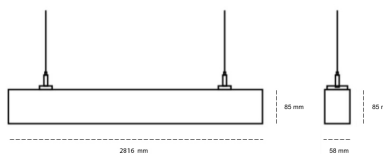

# LINEAR LED LINE H 940 61W 2816mm MICROPRYZMA GREY | ON/OFF |

Kod produktu: H280-K0001-0F940-##-H0M-ZLN8\_350-##-###

LED	SMD
Barwa światła	4000 [K] STANDARD
CRI	90
Strumień led chip	9828 [lm]
Strumień światła z oprawy	5896 [lm]
Zasilanie systemu	61 [W]
Wydajność oprawy oświetleniowej	97 [lm/W]
Kąt świecenia	MICROPRYZMA
Sterowanie	ON/OFF
MacAdam	3 SDCM

## OPRAWA

Waga	3,9 [kg]
Ochronność IP , IK , klasa	IP 20, IK 1,
Kolor oprawy	GREY
Rodzaj przesłony	Plastic
Napięcie zasilania	220-240V 50-60Hz

Uwaga: Wszystkie dane są wartościami typowymi. Tolerancja pomiarów +/-10%. Funkcje systemu mogą ulec zmianie wraz z ulepszeniami produktu ze względu na postęp techniczny.