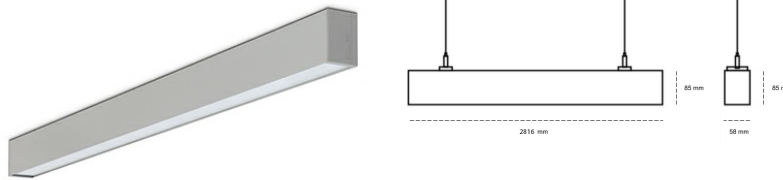

# LINEAR LED LINE H 940 88W 2816mm MICROPRYZMA GREY | ON/OFF | THROUGH WIRING

Kod produktu: H280-K0001-0F940-##-H0M-ZLN5\_500-##-3PO

LED	SMD
Barwa światła	4000 [K] STANDARD
CRI	90
Strumień led chip	15270 [lm]
Strumień światła z oprawy	9162 [lm]
Zasilanie systemu	88 [W]
Wydajność oprawy oświetleniowej	104 [lm/W]
Kąt świecenia	MICROPRYZMA
Sterowanie	ON/OFF
MacAdam	3 SDCM

## Linear LED

Oprawa profilowa ze źródłem światła LED, wyposażona w okablowanie przelotowe umożliwiające łączenie opraw w linii. Dostępność w kolorze białym, czarnym i szarym. Na zamówienie istnieje możliwość lakierowania na dowolny kolor z palety RAL. Profil wykonany z aluminium. Możliwość montażu natynkowego lub na zawieszach. Dostępne przesłony: nano opal, micro pryzma, low UGR.

## OPRAWA

Waga	3,9 [kg]
Ochronność IP , IK , klasa	IP 20, IK 1,
Kolor oprawy	GREY
Rodzaj przesłony	Plastic
Napięcie zasilania	220-240V 50-60Hz

Uwaga: Wszystkie dane są wartościami typowymi. Tolerancja pomiarów +/-10%. Funkcje systemu mogą ulec zmianie wraz z ulepszeniami produktu ze względu na postęp techniczny.