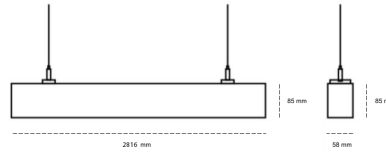

LINEAR LED LINE H 935 61W 2816mm LOW UGR GREY | ON/OFF |

LED	SMD
Barwa światła	3500 [K] STANDARD
CRI	90
Strumień led chip	8640 [lm]
Strumień światła z oprawy	3974 [lm]
Zasilanie systemu	61 [W]
Wydajność oprawy oświetleniowej	65 [lm/W]
Kąt świecenia	LOW UGR
Sterowanie	ON/OFF
MacAdam	3 SDCM

Linear LED

Oprawa profilowa ze źródłem światła LED. Dostępność w kolorze białym, czarnym i szarym. Na zamówienie istnieje możliwość lakierowania na dowolny kolor z palety RAL. Profil wykonany z aluminium. Możliwość montażu natynkowego lub na zawieszach. Dostępne przesłony: nano opal, micro pryzma, low UGR.

OPRAWA

Waga	3,9 [kg]
Ochronność IP , IK , klasa	IP 20, IK 1,
Kolor oprawy	GREY
Rodzaj przesłony	Plastic
Napięcie zasilania	220-240V 50-60Hz

Uwaga: Wszystkie dane są wartościami typowymi. Tolerancja pomiarów +/-10%. Funkcje systemu mogą ulec zmianie wraz z ulepszeniami produktu ze względu na postęp techniczny.

OPCJE

kolor oprawy do wyboru z palety RAL - na zapytanie, możliwość pomalowania oprawy z uzyskaniem efektu drewna, możliwość sterowania mocą świecenia za pomocą systemu CASAMBI / DALI możliwość zastosowania modułów Tunable White

Wygenerowano: 16.07.2024

+48 32 388 80 00

www.cora.pl
cora@cora.pl

Ulica: Ignatza Hakuby 18
41-914 Bytom, Polska