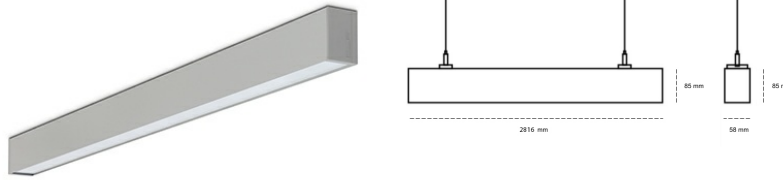

LINEAR LED LINE H 935 88W 2816mm LOW UGR GREY | ON/OFF | THROUGH WIRING

LED	SMD
Barwa światła	3500 [K] STANDARD
CRI	90
Strumień led chip	13350 [lm]
Strumień światła z oprawy	6141 [lm]
Zasilanie systemu	88 [W]
Wydajność oprawy oświetleniowej	70 [lm/W]
Kąt świecenia	LOW UGR
Sterowanie	ON/OFF
MacAdam	3 SDCM

Linear LED

Oprawa profilowa ze źródłem światła LED, wyposażona w okablowanie przelotowe umożliwiające łączenie opraw w linii. Dostępność w kolorze białym, czarnym i szarym. Na zamówienie istnieje możliwość lakierowania na dowolny kolor z palety RAL. Profil wykonany z aluminium. Możliwość montażu natynkowego lub na zawieszach. Dostępne przesłony: nano opal, micro pryzma, low UGR.

OPRAWA

Waga	3,9 [kg]
Ochronność IP , IK , klasa	IP 20, IK 1,
Kolor oprawy	GREY
Rodzaj przesłony	Plastic
Napięcie zasilania	220-240V 50-60Hz

Uwaga: Wszystkie dane są wartościami typowymi. Tolerancja pomiarów +/-10%. Funkcje systemu mogą ulec zmianie wraz z ulepszeniami produktu ze względu na postęp techniczny.

OPCJE

kolor oprawy do wyboru z palety RAL - na zapytanie, możliwość pomalowania oprawy z uzyskaniem efektu drewna, możliwość sterowania mocą świecenia za pomocą systemu CASAMBI / DALI możliwość zastosowania modułów Tunable White

Wygenerowano: 16.07.2024

+48 32 388 80 00

www.cora.pl
cora@cora.pl

Ulica: Ignatza Hakuby 18
41-914 Bytom, Polska