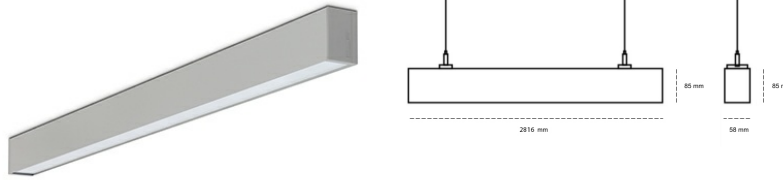

# LINEAR LED LINE H 930 61W 2816mm MICROPRYZMA GREY | ON/OFF |

Kod produktu: H280-K0001-0F930-##-H0M-ZLN8\_350-##-###

LED	SMD
Barwa światła	3000 [K] STANDARD
CRI	90
Strumień led chip	8370 [lm]
Strumień światła z oprawy	5022 [lm]
Zasilanie systemu	61 [W]
Wydajność oprawy oświetleniowej	82 [lm/W]
Kąt świecenia	MICROPRYZMA
Sterowanie	ON/OFF
MacAdam	3 SDCM

## Linear LED

Oprawa profilowa ze źródłem światła LED. Dostępność w kolorze białym, czarnym i szarym. Na zamówienie istnieje możliwość lakierowania na dowolny kolor z palety RAL. Profil wykonany z aluminium. Możliwość montażu natynkowego lub na zawieszach. Dostępne przesłony: nano opal, micro pryzma, low UGR.

## OPRAWA

Waga	3,9 [kg]
Ochronność IP , IK , klasa	IP 20, IK 1,
Kolor oprawy	GREY
Rodzaj przesłony	Plastic
Napięcie zasilania	220-240V 50-60Hz

Uwaga: Wszystkie dane są wartościami typowymi. Tolerancja pomiarów +/-10%. Funkcje systemu mogą ulec zmianie wraz z ulepszeniami produktu ze względu na postęp techniczny.