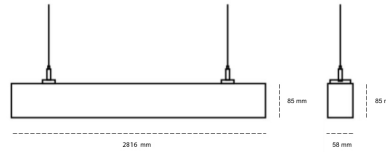

LINEAR LED LINE H 840 61W 2816mm MICROPRYZMA GREY | ON/OFF |

Kod produktu: H280-K0001-0F840-##-H0M-ZLN8_350-##-###

LED	SMD
Barwa światła	4000 [K] STANDARD
CRI	80
Strumień led chip	10260 [lm]
Strumień światła z oprawy	6156 [lm]
Zasilanie systemu	61 [W]
Wydajność oprawy oświetleniowej	101 [lm/W]
Kąt świecenia	MICROPRYZMA
Sterowanie	ON/OFF
MacAdam	3 SDCM

OPRAWA

Waga	3,9 [kg]
Ochronność IP , IK , klasa	IP 20, IK 1,
Kolor oprawy	GREY
Rodzaj przesłony	Plastic
Napięcie zasilania	220-240V 50-60Hz

Uwaga: Wszystkie dane są wartościami typowymi. Tolerancja pomiarów +/-10%. Funkcje systemu mogą ulec zmianie wraz z ulepszeniami produktu ze względu na postęp techniczny.