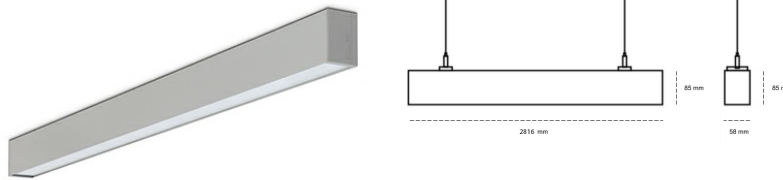

LINEAR LED LINE H 830 88W 2816mm LOW UGR GREY | ON/OFF |

LED	SMD
Barwa światła	3000 [K] STANDARD
CRI	80
Strumień led chip	15270 [lm]
Strumień światła z oprawy	7024 [lm]
Zasilanie systemu	88 [W]
Wydajność oprawy oświetleniowej	80 [lm/W]
Kąt świecenia	LOW UGR
Sterowanie	ON/OFF
MacAdam	3 SDCM

Linear LED

Oprawa profilowa ze źródłem światła LED. Dostępność w kolorze białym, czarnym i szarym. Na zamówienie istnieje możliwość lakierowania na dowolny kolor z palety RAL. Profil wykonany z aluminium. Możliwość montażu natynkowego lub na zawieszach. Dostępne przesłony: nano opal, micro pryzma, low UGR.

OPRAWA

Waga	3,9 [kg]
Ochronność IP , IK , klasa	IP 20, IK 1,
Kolor oprawy	GREY
Rodzaj przesłony	Plastic
Napięcie zasilania	220-240V 50-60Hz

Uwaga: Wszystkie dane są wartościami typowymi. Tolerancja pomiarów +/-10%. Funkcje systemu mogą ulec zmianie wraz z ulepszeniami produktu ze względu na postęp techniczny.

OPCJE

kolor oprawy do wyboru z palety RAL - na zapytanie, możliwość pomalowania oprawy z uzyskaniem efektu drewna, możliwość sterowania mocą świecenia za pomocą systemu CASAMBI / DALI możliwość zastosowania modułów Tunable White

Wygenerowano: 16.07.2024

+48 32 388 80 00

www.corra.pl
corra@corra.pl

Ulica: Ignatza Hakuby 18
41-914 Bytom, Polska