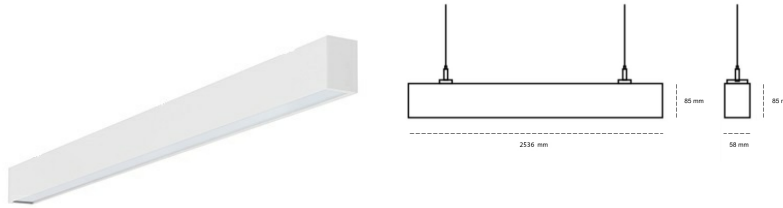

# LINEAR LED LINE H 935 55W 2536mm MICROPRYZMA WHITE | ON/OFF |

Kod produktu: H252-K0003-9F935-##-H9M-ZLN8\_350-##-###

LED	SMD
Barwa światła	3500 [K] STANDARD
CRI	90
Strumień led chip	7680 [lm]
Strumień światła z oprawy	4608 [lm]
Zasilanie systemu	55 [W]
Wydajność oprawy oświetleniowej	84 [lm/W]
Kąt świecenia	MICROPRYZMA
Sterowanie	ON/OFF
MacAdam	3 SDCM

### Linear LED

Oprawa profilowa ze źródłem światła LED. Dostępność w kolorze białym, czarnym i szarym. Na zamówienie istnieje możliwość lakierowania na dowolny kolor z palety RAL. Profil wykonany z aluminium. Możliwość montażu natynkowego lub na zawieszach. Dostępne przesłony: nano opal, micro pryzma, low UGR.

### OPRAWA

Waga	3,9 [kg]
Ochronność IP , IK , klasa	IP 20, IK 1,
Kolor oprawy	WHITE
Rodzaj przesłony	Plastic
Napięcie zasilania	220-240V 50-60Hz

Uwaga: Wszystkie dane są wartościami typowymi. Tolerancja pomiarów +/-10%. Funkcje systemu mogą ulec zmianie wraz z ulepszeniami produktu ze względu na postęp techniczny.