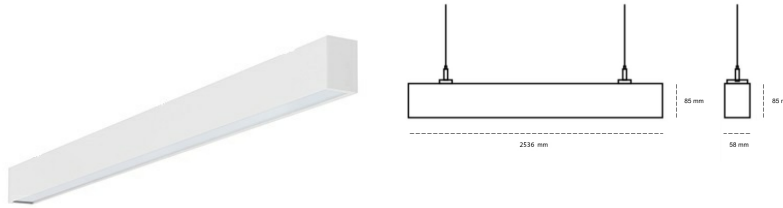

LINEAR LED LINE H 935 80W 2536mm LOW UGR WHITE | ON/OFF |

LED	SMD
Barwa światła	3500 [K] STANDARD
CRI	90
Strumień led chip	12015 [lm]
Strumień światła z oprawy	5526 [lm]
Zasilanie systemu	80 [W]
Wydajność oprawy oświetleniowej	69 [lm/W]
Kąt świecenia	LOW UGR
Sterowanie	ON/OFF
MacAdam	3 SDCM

Linear LED

Oprawa profilowa ze źródłem światła LED. Dostępność w kolorze białym, czarnym i szarym. Na zamówienie istnieje możliwość lakierowania na dowolny kolor z palety RAL. Profil wykonany z aluminium. Możliwość montażu natynkowego lub na zawieszach. Dostępne przesłony: nano opal, micro pryzma, low UGR.

OPRAWA

Waga	3,9 [kg]
Ochronność IP , IK , klasa	IP 20, IK 1,
Kolor oprawy	WHITE
Rodzaj przesłony	Plastic
Napięcie zasilania	220-240V 50-60Hz

Uwaga: Wszystkie dane są wartościami typowymi. Tolerancja pomiarów +/-10%. Funkcje systemu mogą ulec zmianie wraz z ulepszeniami produktu ze względu na postęp techniczny.

OPCJE

kolor oprawy do wyboru z palety RAL - na zapytanie, możliwość pomalowania oprawy z uzyskaniem efektu drewna, możliwość sterowania mocą świecenia za pomocą systemu CASAMBI / DALI możliwość zastosowania modułów Tunable White

Wygenerowano: 16.07.2024

+48 32 388 80 00

www.cora.pl
cora@cora.pl

Ulica: Ignatza Hakuby 18
41-914 Bytom, Polska