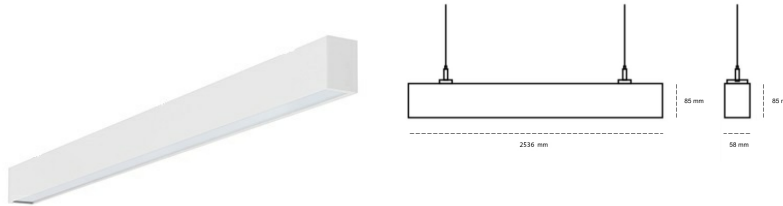

LINEAR LED LINE H 930 80W 2536mm LOW UGR WHITE | ON/OFF |

LED	SMD
Barwa światła	3000 [K] STANDARD
CRI	90
Strumień led chip	11610 [lm]
Strumień światła z oprawy	5340 [lm]
Zasilanie systemu	80 [W]
Wydajność oprawy oświetleniowej	67 [lm/W]
Kąt świecenia	LOW UGR
Sterowanie	ON/OFF
MacAdam	3 SDCM

Linear LED

Oprawa profilowa ze źródłem światła LED. Dostępność w kolorze białym, czarnym i szarym. Na zamówienie istnieje możliwość lakierowania na dowolny kolor z palety RAL. Profil wykonany z aluminium. Możliwość montażu natynkowego lub na zawieszach. Dostępne przesłony: nano opal, micro pryzma, low UGR.

OPRAWA

Waga	3,9 [kg]
Ochronność IP , IK , klasa	IP 20, IK 1,
Kolor oprawy	WHITE
Rodzaj przesłony	Plastic
Napięcie zasilania	220-240V 50-60Hz

Uwaga: Wszystkie dane są wartościami typowymi. Tolerancja pomiarów +/-10%. Funkcje systemu mogą ulec zmianie wraz z ulepszeniami produktu ze względu na postęp techniczny.

OPCJE

kolor oprawy do wyboru z palety RAL - na zapytanie, możliwość pomalowania oprawy z uzyskaniem efektu drewna, możliwość sterowania mocą świecenia za pomocą systemu CASAMBI / DALI możliwość zastosowania modułów Tunable White

Wygenerowano: 16.07.2024

+48 32 388 80 00

www.corra.pl
cora@cora.pl

Ulica: Ignatza Hakuby 18
41-914 Bytom, Polska