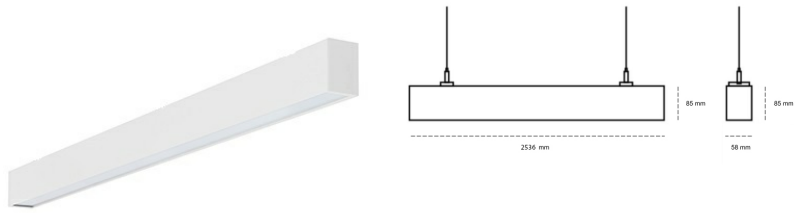

LINEAR LED LINE H 840 80W 2536mm MICROPRYZMA WHITE | ON/OFF |

LED	SMD
Barwa światła	4000 [K] STANDARD
CRI	80
Strumień led chip	14337 [lm]
Strumień światła z oprawy	8602 [lm]
Zasilanie systemu	80 [W]
Wydajność oprawy oświetleniowej	108 [lm/W]
Kąt świecenia	MICROPRYZMA
Sterowanie	ON/OFF
MacAdam	3 SDCM

Linear LED

Oprawa profilowa ze źródłem światła LED. Dostępność w kolorze białym, czarnym i szarym. Na zamówienie istnieje możliwość lakierowania na dowolny kolor z palety RAL. Profil wykonany z aluminium. Możliwość montażu natynkowego lub na zawieszisach. Dostępne przesłony: nano opal, micro pryzma, low UGR.

OPRAWA

Waga	3,9 [kg]
Ochronność IP , IK , klasa	IP 20, IK 1,
Kolor oprawy	Plastic
Rodzaj przesłony	220-240V 50-60Hz
Napięcie zasilania	

Uwaga: Wszystkie dane są wartościami typowymi. Tolerancja pomiarów +/-10%. Funkcje systemu mogą ulec zmianie wraz z ulepszeniami produktu ze względu na postęp techniczny.

OPCJE

kolor oprawy do wyboru z palety RAL - na zapytanie, możliwość pomalowania oprawy z uzyskaniem efektu drewna, możliwość sterowania mocą świecenia za pomocą systemu CASAMBI / DALI możliwość zastosowania modułów Tunable White

Wygenerowano: 17.09.2024