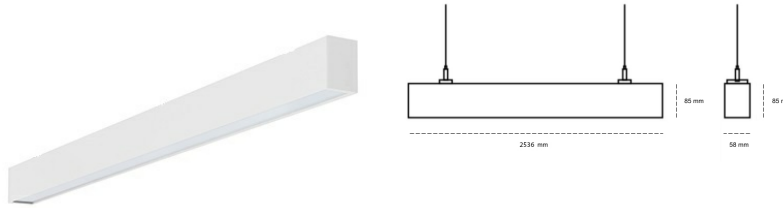

LINEAR LED LINE H 830 55W 2536mm MICROPRYZMA WHITE | ON/OFF |

Kod produktu: H252-K0003-9F830-##-H9M-ZLN8_350-##-###

LED	SMD
Barwa światła	3000 [K] STANDARD
CRI	80
Strumień led chip	8736 [lm]
Strumień światła z oprawy	5154 [lm]
Zasilanie systemu	55 [W]
Wydajność oprawy oświetleniowej	94 [lm/W]
Kąt świecenia	MICROPRYZMA
Sterowanie	ON/OFF
MacAdam	3 SDCM

Linear LED

Oprawa profilowa ze źródłem światła LED. Dostępność w kolorze białym, czarnym i szarym. Na zamówienie istnieje możliwość lakierowania na dowolny kolor z palety RAL. Profil wykonany z aluminium. Możliwość montażu natynkowego lub na zawieszach. Dostępne przesłony: nano opal, micro pryzma, low UGR.

OPRAWA

Waga	3,9 [kg]
Ochronność IP , IK , klasa	IP 20, IK 1,
Kolor oprawy	WHITE
Rodzaj przesłony	Plastic
Napięcie zasilania	220-240V 50-60Hz

Uwaga: Wszystkie dane są wartościami typowymi. Tolerancja pomiarów +/-10%. Funkcje systemu mogą ulec zmianie wraz z ulepszeniami produktu ze względu na postęp techniczny.