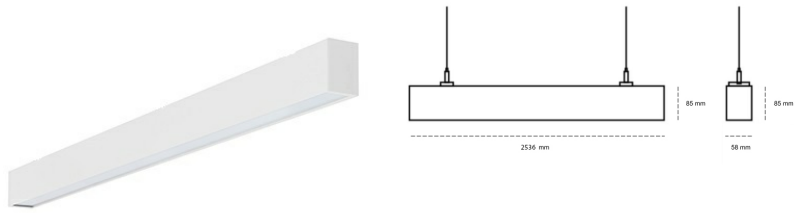

LINEAR LED LINE H 830 80W 2536mm MICROPRYZMA WHITE | ON/OFF |

LED	SMD
Barwa światła	3000 [K] STANDARD
CRI	80
Strumień led chip	13743 [lm]
Strumień światła z oprawy	8108 [lm]
Zasilanie systemu	80 [W]
Wydajność oprawy oświetleniowej	101 [lm/W]
Kąt świecenia	MICROPRYZMA
Sterowanie	ON/OFF
MacAdam	3 SDCM

Linear LED

Oprawa profilowa ze źródłem światła LED. Dostępność w kolorze białym, czarnym i szarym. Na zamówienie istnieje możliwość lakierowania na dowolny kolor z palety RAL. Profil wykonany z aluminium. Możliwość montażu natynkowego lub na zawieszisach. Dostępne przesłony: nano opal, micro pryzma, low UGR.

OPRAWA

Waga	3,9 [kg]
Ochronność IP , IK , klasa	IP 20, IK 1,
Kolor oprawy	Plastic
Rodzaj przesłony	220-240V 50-60Hz
Napięcie zasilania	

Uwaga: Wszystkie dane są wartościami typowymi. Tolerancja pomiarów +/-10%. Funkcje systemu mogą ulec zmianie wraz z ulepszeniami produktu ze względu na postęp techniczny.

OPCJE

kolor oprawy do wyboru z palety RAL - na zapytanie, możliwość pomalowania oprawy z uzyskaniem efektu drewna, możliwość sterowania mocą świecenia za pomocą systemu CASAMBI / DALI możliwość zastosowania modułów Tunable White

Wygenerowano: 17.09.2024