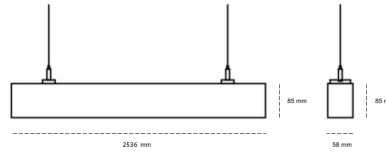

LINEAR LED LINE H 830 55W 2536mm LOW UGR WHITE | ON/OFF |

LED	SMD
Barwa światła	3000 [K] STANDARD
CRI	80
Strumień led chip	8736 [lm]
Strumień światła z oprawy	4018 [lm]
Zasilanie systemu	55 [W]
Wydajność oprawy oświetleniowej	73 [lm/W]
Kąt świecenia	LOW UGR
Sterowanie	ON/OFF
MacAdam	3 SDCM

Linear LED

Oprawa profilowa ze źródłem światła LED. Dostępność w kolorze białym, czarnym i szarym. Na zamówienie istnieje możliwość lakierowania na dowolny kolor z palety RAL. Profil wykonany z aluminium. Możliwość montażu natynkowego lub na zawieszach. Dostępne przesłony: nano opał, micro pryzma, low UGR.

OPRAWA

Waga	3,9 [kg]
Ochronność IP , IK , klasa	IP 20, IK 1,
Kolor oprawy	WHITE
Rodzaj przesłony	Plastic
Napięcie zasilania	220-240V 50-60Hz

Uwaga: Wszystkie dane są wartościami typowymi. Tolerancja pomiarów +/-10%. Funkcje systemu mogą ulec zmianie wraz z ulepszeniami produktu ze względu na postęp techniczny.

OPCJE

kolor oprawy do wyboru z palety RAL - na zapytanie, możliwość pomalowania oprawy z uzyskaniem efektu drewna, możliwość sterowania mocą świecenia za pomocą systemu CASAMBI / DALI możliwość zastosowania modułów Tunable White

Wygenerowano: 14.08.2024

+48 32 388 80 00

www.corra.pl
cora@cora.pl

Ulica: Ignatza Hakuby 18
41-914 Bytom, Polska