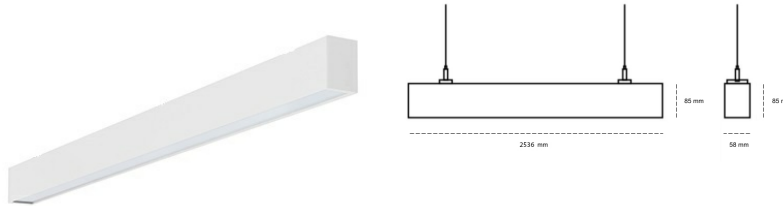

LINEAR LED LINE H 830 80W 2536mm LOW UGR WHITE | ON/OFF |

LED	SMD
Barwa światła	3000 [K] STANDARD
CRI	80
Strumień led chip	13743 [lm]
Strumień światła z oprawy	6321 [lm]
Zasilanie systemu	80 [W]
Wydajność oprawy oświetleniowej	79 [lm/W]
Kąt świecenia	LOW UGR
Sterowanie	ON/OFF
MacAdam	3 SDCM

Linear LED

Oprawa profilowa ze źródłem światła LED. Dostępność w kolorze białym, czarnym i szarym. Na zamówienie istnieje możliwość lakierowania na dowolny kolor z palety RAL. Profil wykonany z aluminium. Możliwość montażu natynkowego lub na zawieszach. Dostępne przesłony: nano opal, micro pryzma, low UGR.

OPRAWA

Waga	3,9 [kg]
Ochronność IP , IK , klasa	IP 20, IK 1,
Kolor oprawy	WHITE
Rodzaj przesłony	Plastic
Napięcie zasilania	220-240V 50-60Hz

Uwaga: Wszystkie dane są wartościami typowymi. Tolerancja pomiarów +/-10%. Funkcje systemu mogą ulec zmianie wraz z ulepszeniami produktu ze względu na postęp techniczny.

OPCJE

kolor oprawy do wyboru z palety RAL - na zapytanie, możliwość pomalowania oprawy z uzyskaniem efektu drewna, możliwość sterowania mocą świecenia za pomocą systemu CASAMBI / DALI możliwość zastosowania modułów Tunable White

Wygenerowano: 16.07.2024

+48 32 388 80 00

www.corra.pl
cora@cora.pl

Ulica: Ignatza Hakuby 18
41-914 Bytom, Polska