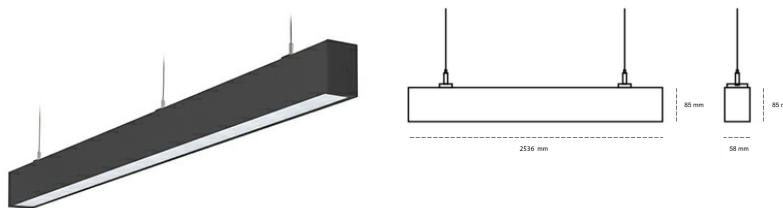

# LINEAR LED LINE H 830 55W 2536mm MICROPRYZMA BLACK | ON/OFF |

Kod produktu: H252-K0002-9F830-##-H9M-ZLN8\_350-##-###

LED	SMD
Barwa światła	3000 [K] STANDARD
CRI	80
Strumień led chip	8736 [lm]
Strumień światła z oprawy	5154 [lm]
Zasilanie systemu	55 [W]
Wydajność oprawy oświetleniowej	94 [lm/W]
Kąt świecenia	MICROPRYZMA
Sterowanie	ON/OFF
MacAdam	3 SDCM

## Linear LED

Oprawa profilowa ze źródłem światła LED. Dostępność w kolorze białym, czarnym i szarym. Na zamówienie istnieje możliwość lakierowania na dowolny kolor z palety RAL. Profil wykonany z aluminium. Możliwość montażu natynkowego lub na zawieszach. Dostępne przesłony: nano opał, micro pryzma, low UGR.

## OPRAWA

Waga	3,9 [kg]
Ochronność IP , IK , klasa	IP 20, IK 1,
Kolor oprawy	BLACK
Rodzaj przesłony	Plastic
Napięcie zasilania	220-240V 50-60Hz

Uwaga: Wszystkie dane są wartościami typowymi. Tolerancja pomiarów +/-10%. Funkcje systemu mogą ulec zmianie wraz z ulepszeniami produktu ze względu na postęp techniczny.