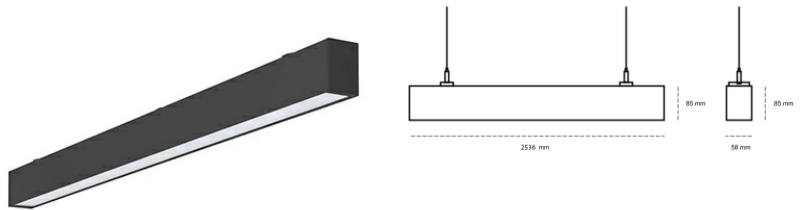

LINEAR LED LINE H 830 80W 2536mm LOW UGR BLACK | ON/OFF |

LED	SMD
Barwa światła	3000 [K] STANDARD
CRI	80
Strumień led chip	13743 [lm]
Strumień światła z oprawy	6321 [lm]
Zasilanie systemu	80 [W]
Wydajność oprawy oświetleniowej	79 [lm/W]
Kąt świecenia	LOW UGR
Sterowanie	ON/OFF
MacAdam	3 SDCM

Linear LED

Oprawa profilowa ze źródłem światła LED. Dostępność w kolorze białym, czarnym i szarym. Na zamówienie istnieje możliwość lakierowania na dowolny kolor z palety RAL. Profil wykonany z aluminium. Możliwość montażu natynkowego lub na zawieszisach. Dostępne przesłony: nano opal, micro pryzma, low UGR.

OPRAWA

Waga	3,9 [kg]
Ochronność IP , IK , klasa	IP 20, IK 1,
Kolor oprawy	WHITE
Rodzaj przesłony	Plastic
Napięcie zasilania	220-240V 50-60Hz

Uwaga: Wszystkie dane są wartościami typowymi. Tolerancja pomiarów +/-10%. Funkcje systemu mogą ulec zmianie wraz z ulepszeniami produktu ze względu na postęp techniczny.

OPCJE

kolor oprawy do wyboru z palety RAL - na zapytanie, możliwość pomalowania oprawy z uzyskaniem efektu drewna, możliwość sterowania mocą świecenia za pomocą systemu CASAMBI / DALI możliwość zastosowania modułów Tunable White

Wygenerowano: 17.09.2024