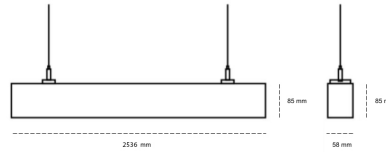

## LINEAR LED LINE H 940 80W 2536mm MICROPRYZMA GREY | ON/OFF |

Kod produktu: H252-K0001-9F940-##-H9M-ZLN5\_500-##-###

LED	SMD
Barwa światła	4000 [K] STANDARD
CRI	90
Strumień led chip	13743 [lm]
Strumień światła z oprawy	8245 [lm]
Zasilanie systemu	80 [W]
Wydajność oprawy oświetleniowej	103 [lm/W]
Kąt świecenia	MICROPRYZMA
Sterowanie	ON/OFF
MacAdam	3 SDCM

### OPRAWA

Waga	3,9 [kg]
Ochronność IP , IK , klasa	IP 20, IK 1,
Kolor oprawy	GREY
Rodzaj przesłony	Plastic
Napięcie zasilania	220-240V 50-60Hz

Uwaga: Wszystkie dane są wartościami typowymi. Tolerancja pomiarów +/-10%. Funkcje systemu mogą ulec zmianie wraz z ulepszeniami produktu ze względu na postęp techniczny.