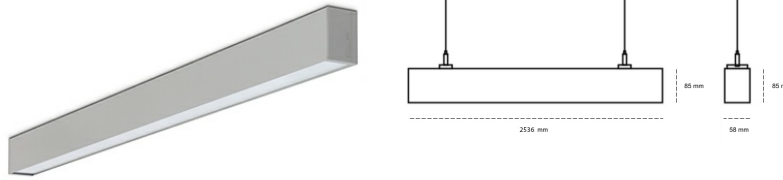

LINEAR LED LINE H 940 80W 2536mm MICROPRYZMA GREY | ON/OFF | THROUGH WIRING

LED	SMD
Barwa światła	4000 [K] STANDARD
CRI	90
Strumień led chip	13743 [lm]
Strumień światła z oprawy	8245 [lm]
Zasilanie systemu	80 [W]
Wydajność oprawy oświetleniowej	103 [lm/W]
Kąt świecenia	MICROPRYZMA
Sterowanie	ON/OFF
MacAdam	3 SDCM

Linear LED

Oprawa profilowa ze źródłem światła LED, wyposażona w okablowanie przelotowe umożliwiające łączenie opraw w linii. Dostępność w kolorze białym, czarnym i szarym. Na zamówienie istnieje możliwość lakierowania na dowolny kolor z palety RAL. Profil wykonany z aluminium. Możliwość montażu natynkowego lub na zawieszach. Dostępne przesłony: nano opal, micro pryzma, low UGR.

OPRAWA

Waga	3,9 [kg]
Ochronność IP , IK , klasa	IP 20, IK 1,
Kolor oprawy	GREY
Rodzaj przesłony	Plastic
Napięcie zasilania	220-240V 50-60Hz

Uwaga: Wszystkie dane są wartościami typowymi. Tolerancja pomiarów +/-10%. Funkcje systemu mogą ulec zmianie wraz z ulepszeniami produktu ze względu na postęp techniczny.

OPCJE

kolor oprawy do wyboru z palety RAL - na zapytanie, możliwość pomalowania oprawy z uzyskaniem efektu drewna, możliwość sterowania mocą świecenia za pomocą systemu CASAMBI / DALI możliwość zastosowania modułów Tunable White

Wygenerowano: 14.08.2024

+48 32 388 80 00

www.cora.pl
cora@cora.pl

Ulica: Ignatza Hakuby 18
41-914 Bytom, Polska