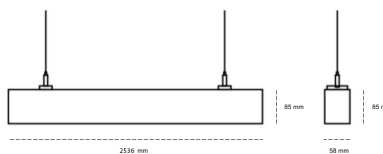

LINEAR LED LINE H 935 55W 2536mm LOW UGR GREY | ON/OFF |

LED	SMD
Barwa światła	3500 [K] STANDARD
CRI	90
Strumień led chip	7680 [lm]
Strumień światła z oprawy	3532 [lm]
Zasilanie systemu	55 [W]
Wydajność oprawy oświetleniowej	64 [lm/W]
Kąt świecenia	LOW UGR
Sterowanie	ON/OFF
MacAdam	3 SDCM

Linear LED

Oprawa profilowa ze źródłem światła LED. Dostępność w kolorze białym, czarnym i szarym. Na zamówienie istnieje możliwość lakierowania na dowolny kolor z palety RAL. Profil wykonany z aluminium. Możliwość montażu natynkowego lub na zawieszach. Dostępne przesłony: nano opał, micro pryzma, low UGR.

OPRAWA

Waga	3,9 [kg]
Ochronność IP , IK , klasa	IP 20, IK 1,
Kolor oprawy	GREY
Rodzaj przesłony	Plastic
Napięcie zasilania	220-240V 50-60Hz

Uwaga: Wszystkie dane są wartościami typowymi. Tolerancja pomiarów +/-10%. Funkcje systemu mogą ulec zmianie wraz z ulepszeniami produktu ze względu na postęp techniczny.

OPCJE

kolor oprawy do wyboru z palety RAL - na zapytanie, możliwość pomalowania oprawy z uzyskaniem efektu drewna, możliwość sterowania mocą świecenia za pomocą systemu CASAMBI / DALI możliwość zastosowania modułów Tunable White

Wygenerowano: 16.07.2024

+48 32 388 80 00

www.cora.pl
cora@cora.pl

Ulica: Ignatza Hakuby 18
41-914 Bytom, Polska