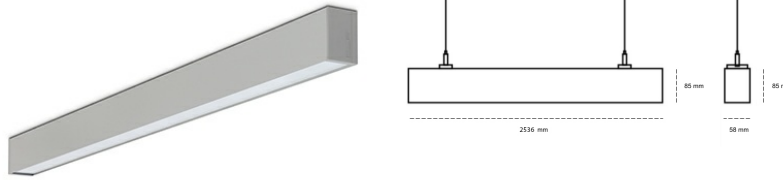

LINEAR LED LINE H 840 80W 2536mm MICROPRYZMA GREY | ON/OFF | THROUGH WIRING

LED	SMD
Barwa światła	4000 [K] STANDARD
CRI	80
Strumień led chip	14337 [lm]
Strumień światła z oprawy	8602 [lm]
Zasilanie systemu	80 [W]
Wydajność oprawy oświetleniowej	108 [lm/W]
Kąt świecenia	MICROPRYZMA
Sterowanie	ON/OFF
MacAdam	3 SDCM

Linear LED

Oprawa profilowa ze źródłem światła LED, wyposażona w okablowanie przelotowe umożliwiające łączenie opraw w linii. Dostępność w kolorze białym, czarnym i szarym. Na zamówienie istnieje możliwość lakierowania na dowolny kolor z palety RAL. Profil wykonany z aluminium. Możliwość montażu natynkowego lub na zawieszach. Dostępne przesłony: nano opal, micro pryzma, low UGR.

OPRAWA

Waga	3,9 [kg]
Ochronność IP , IK , klasa	IP 20, IK 1,
Kolor oprawy	GREY
Rodzaj przesłony	Plastic
Napięcie zasilania	220-240V 50-60Hz

Uwaga: Wszystkie dane są wartościami typowymi. Tolerancja pomiarów +/-10%. Funkcje systemu mogą ulec zmianie wraz z ulepszeniami produktu ze względu na postęp techniczny.

OPCJE

kolor oprawy do wyboru z palety RAL - na zapytanie, możliwość pomalowania oprawy z uzyskaniem efektu drewna, możliwość sterowania mocą świecenia za pomocą systemu CASAMBI / DALI możliwość zastosowania modułów Tunable White

Wygenerowano: 14.08.2024

+48 32 388 80 00

www.corra.pl
cora@cora.pl

Ulica: Ignatza Hakuby 18
41-914 Bytom, Polska