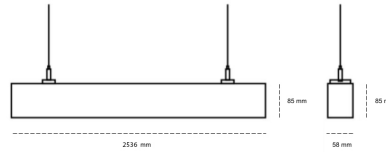

## LINEAR LED LINE H 840 80W 2536mm NANO OPAL GREY | ON/OFF |

Kod produktu: H252-K0001-9F840-##-H9F-ZLN5\_500-##-###

LED	SMD
Barwa światła	4000 [K] STANDARD
CRI	80
Strumień led chip	14337 [lm]
Strumień światła z oprawy	8458 [lm]
Zasilanie systemu	80 [W]
Wydajność oprawy oświetleniowej	106 [lm/W]
Kąt świecenia	NANO OPAL
Sterowanie	ON/OFF
MacAdam	3 SDCM

### OPRAWA

Waga	3,9 [kg]
Ochronność IP , IK , klasa	IP 20, IK 1,
Kolor oprawy	GREY
Rodzaj przesłony	Plastic
Napięcie zasilania	220-240V 50-60Hz

Uwaga: Wszystkie dane są wartościami typowymi. Tolerancja pomiarów +/-10%. Funkcje systemu mogą ulec zmianie wraz z ulepszeniami produktu ze względu na postęp techniczny.