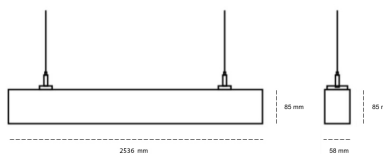

LINEAR LED LINE H 830 55W 2536mm MICROPRYZMA GREY | ON/OFF |

Kod produktu: H252-K0001-9F830-##-H9M-ZLN8_350-##-###

LED	SMD
Barwa światła	3000 [K] STANDARD
CRI	80
Strumień led chip	8736 [lm]
Strumień światła z oprawy	5154 [lm]
Zasilanie systemu	55 [W]
Wydajność oprawy oświetleniowej	94 [lm/W]
Kąt świecenia	MICROPRYZMA
Sterowanie	ON/OFF
MacAdam	3 SDCM

OPRAWA

Waga	3,9 [kg]
Ochronność IP , IK , klasa	IP 20, IK 1,
Kolor oprawy	GREY
Rodzaj przesłony	Plastic
Napięcie zasilania	220-240V 50-60Hz

Uwaga: Wszystkie dane są wartościami typowymi. Tolerancja pomiarów +/-10%. Funkcje systemu mogą ulec zmianie wraz z ulepszeniami produktu ze względu na postęp techniczny.