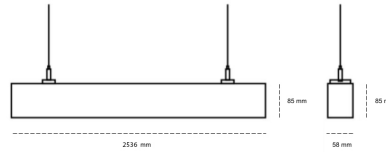

LINEAR LED LINE H 830 80W 2536mm NANO OPAL GREY | ON/OFF |

Kod produktu: H252-K0001-9F830-##-H9F-ZLN5_500-###-###

LED	SMD
Barwa światła	3000 [K] STANDARD
CRI	80
Strumień led chip	13743 [lm]
Strumień światła z oprawy	8108 [lm]
Zasilanie systemu	80 [W]
Wydajność oprawy oświetleniowej	101 [lm/W]
Kąt świecenia	NANO OPAL
Sterowanie	ON/OFF
MacAdam	3 SDCM

OPRAWA

Waga	3,9 [kg]
Ochronność IP , IK , klasa	IP 20, IK 1,
Kolor oprawy	GREY
Rodzaj przesłony	Plastic
Napięcie zasilania	220-240V 50-60Hz

Uwaga: Wszystkie dane są wartościami typowymi. Tolerancja pomiarów +/-10%. Funkcje systemu mogą ulec zmianie wraz z ulepszeniami produktu ze względu na postęp techniczny.