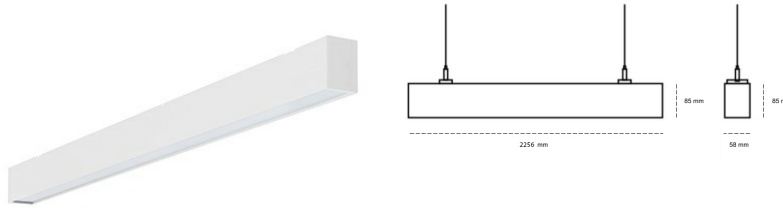

LINEAR LED LINE H 935 71W 2256mm MICROPRYZMA WHITE | ON/OFF |

Kod produktu: H224-K0003-8F935-##-H8M-ZLN5_500-##-###

LED	SMD
Barwa światła	3500 [K] STANDARD
CRI	90
Strumień led chip	10680 [lm]
Strumień światła z oprawy	6408 [lm]
Zasilanie systemu	71 [W]
Wydajność oprawy oświetleniowej	90 [lm/W]
Kąt świecenia	MICROPRYZMA
Sterowanie	ON/OFF
MacAdam	3 SDCM

Linear LED

Oprawa profilowa ze źródłem światła LED. Dostępność w kolorze białym, czarnym i szarym. Na zamówienie istnieje możliwość lakierowania na dowolny kolor z palety RAL. Profil wykonany z aluminium. Możliwość montażu natynkowego lub na zawieszach. Dostępne przesłony: nano opal, micro pryzma, low UGR.

OPRAWA

Waga	3,9 [kg]
Ochronność IP , IK , klasa	IP 20, IK 1,
Kolor oprawy	WHITE
Rodzaj przesłony	Plastic
Napięcie zasilania	220-240V 50-60Hz

Uwaga: Wszystkie dane są wartościami typowymi. Tolerancja pomiarów +/-10%. Funkcje systemu mogą ulec zmianie wraz z ulepszeniami produktu ze względu na postęp techniczny.