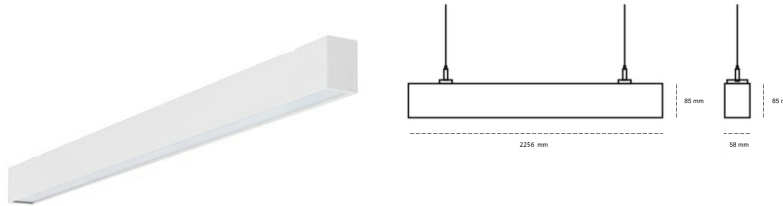

LINEAR LED LINE H 830 50W 2256mm MICROPRYZMA WHITE | ON/OFF |

Kod produktu: H224-K0003-8F830-##-H8M-ZLN8_350-##-###

LED	SMD
Barwa światła	3000 [K] STANDARD
CRI	80
Strumień led chip	7644 [lm]
Strumień światła z oprawy	4509 [lm]
Zasilanie systemu	50 [W]
Wydajność oprawy oświetleniowej	90 [lm/W]
Kąt świecenia	MICROPRYZMA
Sterowanie	ON/OFF
MacAdam	3 SDCM

Linear LED

Oprawa profilowa ze źródłem światła LED. Dostępność w kolorze białym, czarnym i szarym. Na zamówienie istnieje możliwość lakierowania na dowolny kolor z palety RAL. Profil wykonany z aluminium. Możliwość montażu natynkowego lub na zawieszach. Dostępne przesłony: nano opal, micro pryzma, low UGR.

OPRAWA

Waga	3,9 [kg]
Ochronność IP , IK , klasa	IP 20, IK 1,
Kolor oprawy	WHITE
Rodzaj przesłony	Plastic
Napięcie zasilania	220-240V 50-60Hz

Uwaga: Wszystkie dane są wartościami typowymi. Tolerancja pomiarów +/-10%. Funkcje systemu mogą ulec zmianie wraz z ulepszeniami produktu ze względu na postęp techniczny.