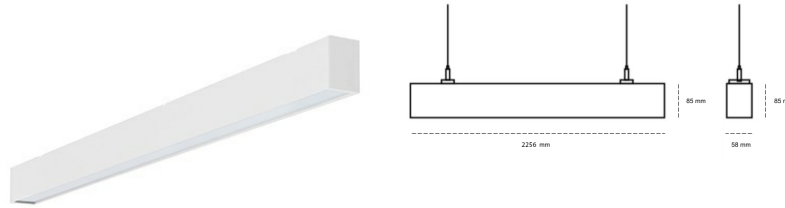

# LINEAR LED LINE H 830 50W 2256mm MICROPRYZMA WHITE | ON/OFF | THROUGH WIRING

Kod produktu: H224-K0003-8F830-##-H8M-ZLN8\_350-##-3PO

LED	SMD
Barwa światła	3000 [K] STANDARD
CRI	80
Strumień led chip	7644 [lm]
Strumień światła z oprawy	4509 [lm]
Zasilanie systemu	50 [W]
Wydajność oprawy oświetleniowej	90 [lm/W]
Kąt świecenia	MICROPRYZMA
Sterowanie	ON/OFF
MacAdam	3 SDCM

## Linear LED

Oprawa profilowa ze źródłem światła LED, wyposażona w okablowanie przelotowe umożliwiające łączenie opraw w linii. Dostępność w kolorze białym, czarnym i szarym. Na zamówienie istnieje możliwość lakierowania na dowolny kolor z palety RAL. Profil wykonany z aluminium. Możliwość montażu natynkowego lub na zawieszach. Dostępne przesłony: nano opal, micro pryzma, low UGR.

## OPRAWA

Waga	3,9 [kg]
Ochronność IP , IK , klasa	IP 20, IK 1,
Kolor oprawy	WHITE
Rodzaj przesłony	Plastic
Napięcie zasilania	220-240V 50-60Hz

Uwaga: Wszystkie dane są wartościami typowymi. Tolerancja pomiarów +/-10%. Funkcje systemu mogą ulec zmianie wraz z ulepszeniami produktu ze względu na postęp techniczny.