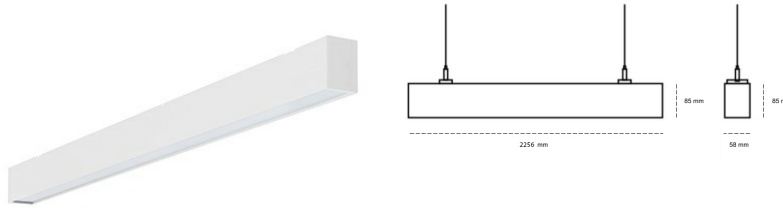

LINEAR LED LINE H 830 71W 2256mm LOW UGR WHITE | ON/OFF |

Kod produktu: H224-K0003-8F830-##-H8L-ZLN5_500-###-###

LED	SMD
Barwa światła	3000 [K] STANDARD
CRI	80
Strumień led chip	12216 [lm]
Strumień światła z oprawy	5619 [lm]
Zasilanie systemu	71 [W]
Wydajność oprawy oświetleniowej	79 [lm/W]
Kąt świecenia	LOW UGR
Sterowanie	ON/OFF
MacAdam	3 SDCM

Linear LED

Oprawa profilowa ze źródłem światła LED. Dostępność w kolorze białym, czarnym i szarym. Na zamówienie istnieje możliwość lakierowania na dowolny kolor z palety RAL. Profil wykonany z aluminium. Możliwość montażu natynkowego lub na zawieszach. Dostępne przesłony: nano opal, micro pryzma, low UGR.

OPRAWA

Waga	3,9 [kg]
Ochronność IP , IK , klasa	IP 20, IK 1,
Kolor oprawy	WHITE
Rodzaj przesłony	Plastic
Napięcie zasilania	220-240V 50-60Hz

Uwaga: Wszystkie dane są wartościami typowymi. Tolerancja pomiarów +/-10%. Funkcje systemu mogą ulec zmianie wraz z ulepszeniami produktu ze względu na postęp techniczny.