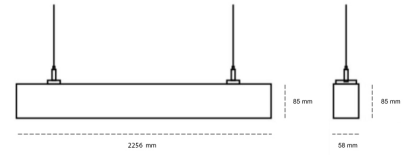

LINEAR LED LINE H 935 71W 2256mm MICROPRYZMA BLACK | ON/OFF |

LED	SMD
Barwa światła	3500 [K] STANDARD
CRI	90
Strumień led chip	10680 [lm]
Strumień światła z oprawy	6408 [lm]
Zasilanie systemu	71 [W]
Wydajność oprawy oświetleniowej	90 [lm/W]
Kąt świecenia	MICROPRYZMA
Sterowanie	ON/OFF
MacAdam	3 SDCM

Linear LED

Oprawa profilowa ze źródłem światła LED. Dostępność w kolorze białym, czarnym i szarym. Na zamówienie istnieje możliwość lakierowania na dowolny kolor z palety RAL. Profil wykonany z aluminium. Możliwość montażu natynkowego lub na zawieszniach. Dostępne przesłony: nano opal, micro pryzma, low UGR.

OPRAWA

Waga	3,9 [kg]
Ochronność IP , IK , klasa	IP 20, IK 1,
Kolor oprawy	WHITE
Rodzaj przesłony	Plastic
Napięcie zasilania	220-240V 50-60Hz

Uwaga: Wszystkie dane są wartościami typowymi. Tolerancja pomiarów +/-10%. Funkcje systemu mogą ulec zmianie wraz z ulepszeniami produktu ze względu na postęp techniczny.

OPCJE

kolor oprawy do wyboru z palety RAL - na zapytanie, możliwość pomalowania oprawy z uzyskaniem efektu drewna, możliwość sterowania mocą świecenia za pomocą systemu CASAMBI / DALI możliwość zastosowania modułów Tunable White

Wygenerowano: 17.09.2024