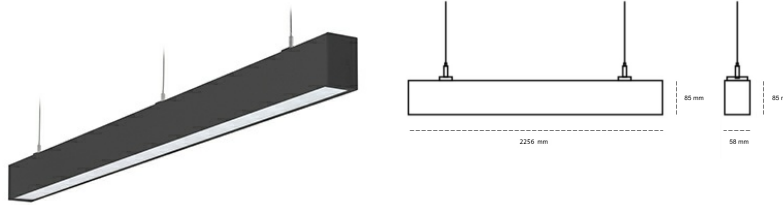

LINEAR LED LINE H 935 71W 2256mm LOW UGR BLACK | ON/OFF |

LED	SMD
Barwa światła	3500 [K] STANDARD
CRI	90
Strumień led chip	10680 [lm]
Strumień światła z oprawy	4912 [lm]
Zasilanie systemu	71 [W]
Wydajność oprawy oświetleniowej	69 [lm/W]
Kąt świecenia	LOW UGR
Sterowanie	ON/OFF
MacAdam	3 SDCM

Linear LED

Oprawa profilowa ze źródłem światła LED. Dostępność w kolorze białym, czarnym i szarym. Na zamówienie istnieje możliwość lakierowania na dowolny kolor z palety RAL. Profil wykonany z aluminium. Możliwość montażu natynkowego lub na zawieszach. Dostępne przesłony: nano opal, micro pryzma, low UGR.

OPRAWA

Waga	3,9 [kg]
Ochronność IP , IK , klasa	IP 20, IK 1,
Kolor oprawy	BLACK
Rodzaj przesłony	Plastic
Napięcie zasilania	220-240V 50-60Hz

Uwaga: Wszystkie dane są wartościami typowymi. Tolerancja pomiarów +/-10%. Funkcje systemu mogą ulec zmianie wraz z ulepszeniami produktu ze względu na postęp techniczny.

OPCJE

kolor oprawy do wyboru z palety RAL - na zapytanie, możliwość pomalowania oprawy z uzyskaniem efektu drewna, możliwość sterowania mocą świecenia za pomocą systemu CASAMBI / DALI możliwość zastosowania modułów Tunable White

Wygenerowano: 16.07.2024

+48 32 388 80 00

www.cora.pl
cora@cora.pl

Ulica: Ignatza Hakuby 18
41-914 Bytom, Polska