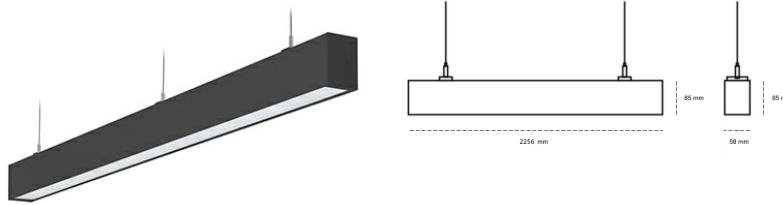

LINEAR LED LINE H 935 71W 2256mm NANO OPAL BLACK | ON/OFF |

LED	SMD
Barwa światła	3500 [K] STANDARD
CRI	90
Strumień led chip	10680 [lm]
Strumień światła z oprawy	6301 [lm]
Zasilanie systemu	71 [W]
Wydajność oprawy oświetleniowej	89 [lm/W]
Kąt świecenia	NANO OPAL
Sterowanie	ON/OFF
MacAdam	3 SDCM

Linear LED

Oprawa profilowa ze źródłem światła LED. Dostępność w kolorze białym, czarnym i szarym. Na zamówienie istnieje możliwość lakierowania na dowolny kolor z palety RAL. Profil wykonany z aluminium. Możliwość montażu natynkowego lub na zawieszach. Dostępne przesłony: nano opal, micro pryzma, low UGR.

OPRAWA

Waga	3,9 [kg]
Ochronność IP , IK , klasa	IP 20, IK 1,
Kolor oprawy	BLACK
Rodzaj przesłony	Plastic
Napięcie zasilania	220-240V 50-60Hz

Uwaga: Wszystkie dane są wartościami typowymi. Tolerancja pomiarów +/-10%. Funkcje systemu mogą ulec zmianie wraz z ulepszeniami produktu ze względu na postęp techniczny.

OPCJE

kolor oprawy do wyboru z palety RAL - na zapytanie, możliwość pomalowania oprawy z uzyskaniem efektu drewna, możliwość sterowania mocą świecenia za pomocą systemu CASAMBI / DALI możliwość zastosowania modułów Tunable White

Wygenerowano: 16.07.2024

+48 32 388 80 00

www.cora.pl
cora@cora.pl

Ulica: Ignatza Hakuby 18
41-914 Bytom, Polska