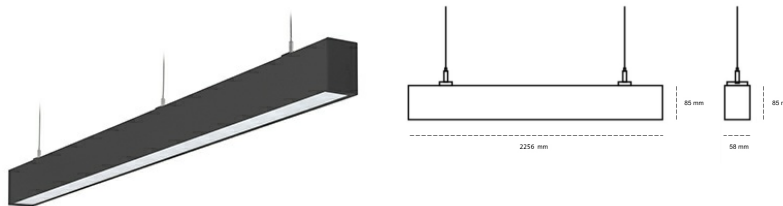

LINEAR LED LINE H 840 71W 2256mm MICROPRYZMA BLACK | ON/OFF |

Kod produktu: H224-K0002-8F840-##-H8M-ZLN5_500-##-###

LED	SMD
Barwa światła	4000 [K] STANDARD
CRI	80
Strumień led chip	12744 [lm]
Strumień światła z oprawy	7646 [lm]
Zasilanie systemu	71 [W]
Wydajność oprawy oświetleniowej	108 [lm/W]
Kąt świecenia	MICROPRYZMA
Sterowanie	ON/OFF
MacAdam	3 SDCM

Linear LED

Oprawa profilowa ze źródłem światła LED. Dostępność w kolorze białym, czarnym i szarym. Na zamówienie istnieje możliwość lakierowania na dowolny kolor z palety RAL. Profil wykonany z aluminium. Możliwość montażu natynkowego lub na zawieszach. Dostępne przesłony: nano opal, micro pryzma, low UGR.

OPRAWA

Waga	3,9 [kg]
Ochronność IP , IK , klasa	IP 20, IK 1,
Kolor oprawy	BLACK
Rodzaj przesłony	Plastic
Napięcie zasilania	220-240V 50-60Hz

Uwaga: Wszystkie dane są wartościami typowymi. Tolerancja pomiarów +/-10%. Funkcje systemu mogą ulec zmianie wraz z ulepszeniami produktu ze względu na postęp techniczny.