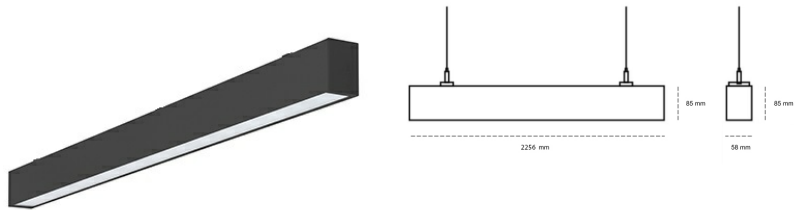

LINEAR LED LINE H 840 71W 2256mm LOW UGR BLACK | ON/OFF | THROUGH WIRING

LED	SMD
Barwa światła	4000 [K] STANDARD
CRI	80
Strumień led chip	12744 [lm]
Strumień światła z oprawy	5862 [lm]
Zasilanie systemu	71 [W]
Wydajność oprawy oświetleniowej	83 [lm/W]
Kąt świecenia	LOW UGR
Sterowanie	ON/OFF
MacAdam	3 SDCM

Linear LED

Oprawa profilowa ze źródłem światła LED, wyposażona w okablowanie przelotowe umożliwiające łączenie opraw w linii. Dostępność w kolorze białym, czarnym i szarym. Na zamówienie istnieje możliwość lakierowania na dowolny kolor z palety RAL. Profil wykonany z aluminium. Możliwość montażu natynkowego lub na zawieszach. Dostępne przesłony: nano opal, micro pryzma, low UGR.

OPRAWA

Waga	3,9 [kg]
Ochronność IP , IK , klasa	IP 20, IK 1,
Kolor oprawy	WHITE
Rodzaj przesłony	Plastic
Napięcie zasilania	220-240V 50-60Hz

Uwaga: Wszystkie dane są wartościami typowymi. Tolerancja pomiarów +/-10%. Funkcje systemu mogą ulec zmianie wraz z ulepszeniami produktu ze względu na postęp techniczny.

OPCJE

kolor oprawy do wyboru z palety RAL - na zapytanie, możliwość pomalowania oprawy z uzyskaniem efektu drewna, możliwość sterowania mocą świecenia za pomocą systemu CASAMBI / DALI możliwość zastosowania modułów Tunable White

Wygenerowano: 17.09.2024