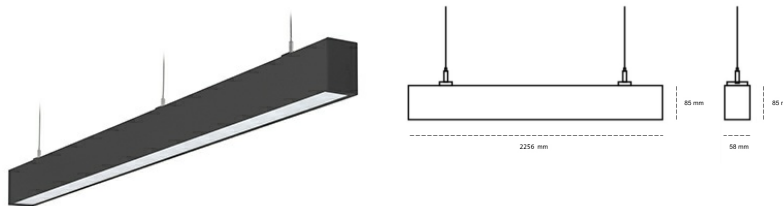

LINEAR LED LINE H 840 71W 2256mm NANO OPAL BLACK | ON/OFF |

LED	SMD
Barwa światła	4000 [K] STANDARD
CRI	80
Strumień led chip	12744 [lm]
Strumień światła z oprawy	7518 [lm]
Zasilanie systemu	71 [W]
Wydajność oprawy oświetleniowej	106 [lm/W]
Kąt świecenia	NANO OPAL
Sterowanie	ON/OFF
MacAdam	3 SDCM

Linear LED

Oprawa profilowa ze źródłem światła LED. Dostępność w kolorze białym, czarnym i szarym. Na zamówienie istnieje możliwość lakierowania na dowolny kolor z palety RAL. Profil wykonany z aluminium. Możliwość montażu natynkowego lub na zawieszach. Dostępne przesłony: nano opal, micro pryzma, low UGR.

OPRAWA

Waga	3,9 [kg]
Ochronność IP , IK , klasa	IP 20, IK 1,
Kolor oprawy	BLACK
Rodzaj przesłony	Plastic
Napięcie zasilania	220-240V 50-60Hz

Uwaga: Wszystkie dane są wartościami typowymi. Tolerancja pomiarów +/-10%. Funkcje systemu mogą ulec zmianie wraz z ulepszeniami produktu ze względu na postęp techniczny.

OPCJE

kolor oprawy do wyboru z palety RAL - na zapytanie, możliwość pomalowania oprawy z uzyskaniem efektu drewna, możliwość sterowania mocą świecenia za pomocą systemu CASAMBI / DALI możliwość zastosowania modułów Tunable White

Wygenerowano: 16.07.2024

+48 32 388 80 00

www.cora.pl
cora@cora.pl

Ulica: Ignatza Hakuby 18
41-914 Bytom, Polska