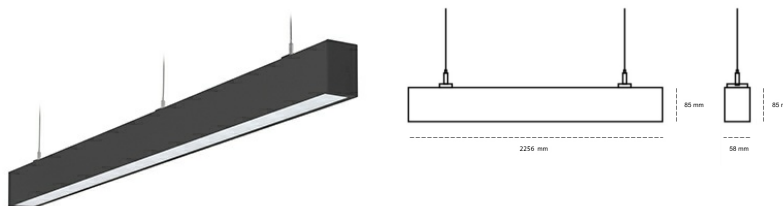

LINEAR LED LINE H 830 71W 2256mm MICROPRYZMA BLACK | ON/OFF |

Kod produktu: H224-K0002-8F830-##-H8M-ZLN5_500-##-###

LED	SMD
Barwa światła	3000 [K] STANDARD
CRI	80
Strumień led chip	12216 [lm]
Strumień światła z oprawy	7207 [lm]
Zasilanie systemu	71 [W]
Wydajność oprawy oświetleniowej	102 [lm/W]
Kąt świecenia	MICROPRYZMA
Sterowanie	ON/OFF
MacAdam	3 SDCM

Linear LED

Oprawa profilowa ze źródłem światła LED. Dostępność w kolorze białym, czarnym i szarym. Na zamówienie istnieje możliwość lakierowania na dowolny kolor z palety RAL. Profil wykonany z aluminium. Możliwość montażu natynkowego lub na zawieszach. Dostępne przesłony: nano opal, micro pryzma, low UGR.

OPRAWA

Waga	3,9 [kg]
Ochronność IP , IK , klasa	IP 20, IK 1,
Kolor oprawy	BLACK
Rodzaj przesłony	Plastic
Napięcie zasilania	220-240V 50-60Hz

Uwaga: Wszystkie dane są wartościami typowymi. Tolerancja pomiarów +/-10%. Funkcje systemu mogą ulec zmianie wraz z ulepszeniami produktu ze względu na postęp techniczny.