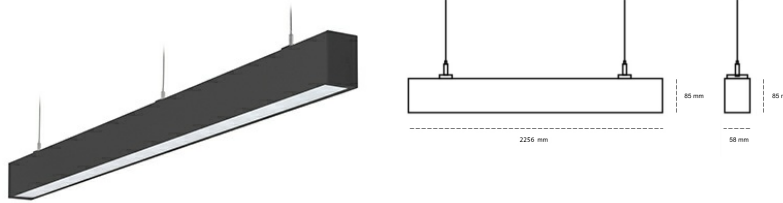

LINEAR LED LINE H 830 71W 2256mm LOW UGR BLACK | ON/OFF |

LED	SMD
Barwa światła	3000 [K] STANDARD
CRI	80
Strumień led chip	12216 [lm]
Strumień światła z oprawy	5619 [lm]
Zasilanie systemu	71 [W]
Wydajność oprawy oświetleniowej	79 [lm/W]
Kąt świecenia	LOW UGR
Sterowanie	ON/OFF
MacAdam	3 SDCM

Linear LED

Oprawa profilowa ze źródłem światła LED. Dostępność w kolorze białym, czarnym i szarym. Na zamówienie istnieje możliwość lakierowania na dowolny kolor z palety RAL. Profil wykonany z aluminium. Możliwość montażu natynkowego lub na zawieszach. Dostępne przesłony: nano opal, micro pryzma, low UGR.

OPRAWA

Waga	3,9 [kg]
Ochronność IP , IK , klasa	IP 20, IK 1,
Kolor oprawy	BLACK
Rodzaj przesłony	Plastic
Napięcie zasilania	220-240V 50-60Hz

Uwaga: Wszystkie dane są wartościami typowymi. Tolerancja pomiarów +/-10%. Funkcje systemu mogą ulec zmianie wraz z ulepszeniami produktu ze względu na postęp techniczny.

OPCJE

kolor oprawy do wyboru z palety RAL - na zapytanie, możliwość pomalowania oprawy z uzyskaniem efektu drewna, możliwość sterowania mocą świecenia za pomocą systemu CASAMBI / DALI możliwość zastosowania modułów Tunable White

Wygenerowano: 16.07.2024

+48 32 388 80 00

www.cora.pl
cora@cora.pl

Ulica: Ignatza Hakuby 18
41-914 Bytom, Polska