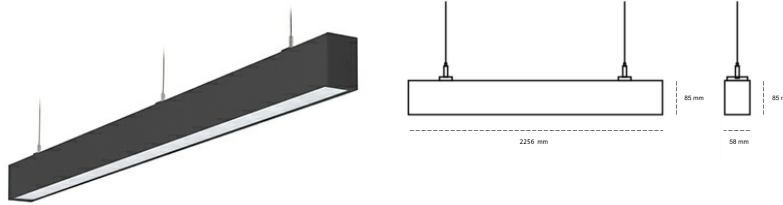

LINEAR LED LINE H 830 71W 2256mm NANO OPAL BLACK | ON/OFF | THROUGH WIRING

Kod produktu: H224-K0002-8F830-##-H8F-ZLN5_500-##-3PO

LED	SMD
Barwa światła	3000 [K] STANDARD
CRI	80
Strumień led chip	12216 [lm]
Strumień światła z oprawy	7207 [lm]
Zasilanie systemu	71 [W]
Wydajność oprawy oświetleniowej	102 [lm/W]
Kąt świecenia	NANO OPAL
Sterowanie	ON/OFF
MacAdam	3 SDCM

Linear LED

Oprawa profilowa ze źródłem światła LED, wyposażona w okablowanie przelotowe umożliwiające łączenie opraw w linii. Dostępność w kolorze białym, czarnym i szarym. Na zamówienie istnieje możliwość lakierowania na dowolny kolor z palety RAL. Profil wykonany z aluminium. Możliwość montażu natynkowego lub na zawieszach. Dostępne przesłony: nano opal, micro pryzma, low UGR.

OPRAWA

Waga	3,9 [kg]
Ochronność IP , IK , klasa	IP 20, IK 1,
Kolor oprawy	BLACK
Rodzaj przesłony	Plastic
Napięcie zasilania	220-240V 50-60Hz

Uwaga: Wszystkie dane są wartościami typowymi. Tolerancja pomiarów +/-10%. Funkcje systemu mogą ulec zmianie wraz z ulepszeniami produktu ze względu na postęp techniczny.