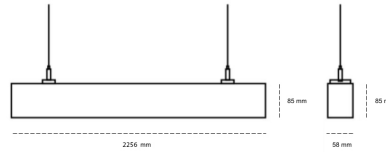

LINEAR LED LINE H 935 50W 2256mm MICROPRYZMA GREY | ON/OFF | THROUGH WIRING

Kod produktu: H224-K0001-8F935-##-H8M-ZLN8_350-##-3PO

| | |
|---------------------------------|-------------------|
| LED | SMD |
| Barwa światła | 3500 [K] STANDARD |
| CRI | 90 |
| Strumień led chip | 6720 [lm] |
| Strumień światła z oprawy | 4032 [lm] |
| Zasilanie systemu | 50 [W] |
| Wydajność oprawy oświetleniowej | 81 [lm/W] |
| Kąt świecenia | MICROPRYZMA |
| Sterowanie | ON/OFF |
| MacAdam | 3 SDCM |

Linear LED

Oprawa profilowa ze źródłem światła LED, wyposażona w okablowanie przelotowe umożliwiające łączenie opraw w linii. Dostępność w kolorze białym, czarnym i szarym. Na zamówienie istnieje możliwość lakierowania na dowolny kolor z palety RAL. Profil wykonany z aluminium. Możliwość montażu natynkowego lub na zawieszach. Dostępne przesłony: nano opal, micro pryzma, low UGR.

OPRAWA

| | |
|----------------------------|------------------|
| Waga | 3,9 [kg] |
| Ochronność IP , IK , klasa | IP 20, IK 1, |
| Kolor oprawy | GREY |
| Rodzaj przesłony | Plastic |
| Napięcie zasilania | 220-240V 50-60Hz |