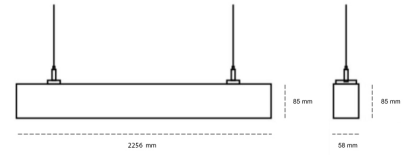

LINEAR LED LINE H 930 71W 2256mm LOW UGR GREY | ON/OFF |

LED	SMD
Barwa światła	3000 [K] STANDARD
CRI	90
Strumień led chip	10320 [lm]
Strumień światła z oprawy	4747 [lm]
Zasilanie systemu	71 [W]
Wydajność oprawy oświetleniowej	67 [lm/W]
Kąt świecenia	LOW UGR
Sterowanie	ON/OFF
MacAdam	3 SDCM

Linear LED

Oprawa profilowa ze źródłem światła LED. Dostępność w kolorze białym, czarnym i szarym. Na zamówienie istnieje możliwość lakierowania na dowolny kolor z palety RAL. Profil wykonany z aluminium. Możliwość montażu natynkowego lub na zawieszisach. Dostępne przesłony: nano opal, micro pryzma, low UGR.

OPRAWA

Waga	3,9 [kg]
Ochronność IP , IK , klasa	IP 20, IK 1,
Kolor oprawy	BLACK
Rodzaj przesłony	Plastic
Napięcie zasilania	220-240V 50-60Hz

Uwaga: Wszystkie dane są wartościami typowymi. Tolerancja pomiarów +/-10%. Funkcje systemu mogą ulec zmianie wraz z ulepszeniami produktu ze względu na postęp techniczny.

OPCJE

kolor oprawy do wyboru z palety RAL - na zapytanie, możliwość pomalowania oprawy z uzyskaniem efektu drewna, możliwość sterowania mocą świecenia za pomocą systemu CASAMBI / DALI możliwość zastosowania modułów Tunable White

Wygenerowano: 17.09.2024