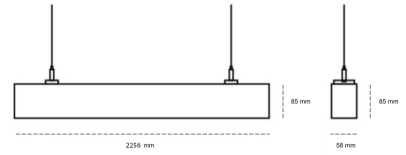

LINEAR LED LINE H 840 71W 2256mm MICROPRYZMA GREY | ON/OFF | THROUGH WIRING

LED	SMD
Barwa światła	4000 [K] STANDARD
CRI	80
Strumień led chip	12744 [lm]
Strumień światła z oprawy	7646 [lm]
Zasilanie systemu	71 [W]
Wydajność oprawy oświetleniowej	108 [lm/W]
Kąt świecenia	MICROPRYZMA
Sterowanie	ON/OFF
MacAdam	3 SDCM

Linear LED

Oprawa profilowa ze źródłem światła LED, wyposażona w okablowanie przelotowe umożliwiające łączenie opraw w linii. Dostępność w kolorze białym, czarnym i szarym. Na zamówienie istnieje możliwość lakierowania na dowolny kolor z palety RAL. Profil wykonany z aluminium. Możliwość montażu natynkowego lub na zawieszach. Dostępne przesłony: nano opal, micro pryzma, low UGR.

OPRAWA

Waga	3,9 [kg]
Ochronność IP , IK , klasa	IP 20, IK 1,
Kolor oprawy	BLACK
Rodzaj przesłony	Plastic
Napięcie zasilania	220-240V 50-60Hz

Uwaga: Wszystkie dane są wartościami typowymi. Tolerancja pomiarów +/-10%. Funkcje systemu mogą ulec zmianie wraz z ulepszeniami produktu ze względu na postęp techniczny.

OPCJE

kolor oprawy do wyboru z palety RAL - na zapytanie, możliwość pomalowania oprawy z uzyskaniem efektu drewna, możliwość sterowania mocą świecenia za pomocą systemu CASAMBI / DALI możliwość zastosowania modułów Tunable White

Wygenerowano: 17.09.2024