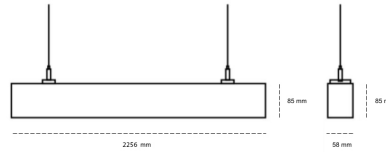

LINEAR LED LINE H 840 71W 2256mm LOW UGR GREY | ON/OFF |

LED	SMD
Barwa światła	4000 [K] STANDARD
CRI	80
Strumień led chip	12744 [lm]
Strumień światła z oprawy	5862 [lm]
Zasilanie systemu	71 [W]
Wydajność oprawy oświetleniowej	83 [lm/W]
Kąt świecenia	LOW UGR
Sterowanie	ON/OFF
MacAdam	3 SDCM

Linear LED

Oprawa profilowa ze źródłem światła LED. Dostępność w kolorze białym, czarnym i szarym. Na zamówienie istnieje możliwość lakierowania na dowolny kolor z palety RAL. Profil wykonany z aluminium. Możliwość montażu natynkowego lub na zawieszach. Dostępne przesłony: nano opal, micro pryzma, low UGR.

OPRAWA

Waga	3,9 [kg]
Ochronność IP , IK , klasa	IP 20, IK 1,
Kolor oprawy	GREY
Rodzaj przesłony	Plastic
Napięcie zasilania	220-240V 50-60Hz

Uwaga: Wszystkie dane są wartościami typowymi. Tolerancja pomiarów +/-10%. Funkcje systemu mogą ulec zmianie wraz z ulepszeniami produktu ze względu na postęp techniczny.

OPCJE

kolor oprawy do wyboru z palety RAL - na zapytanie, możliwość pomalowania oprawy z uzyskaniem efektu drewna, możliwość sterowania mocą świecenia za pomocą systemu CASAMBI / DALI możliwość zastosowania modułów Tunable White

Wygenerowano: 16.07.2024

+48 32 388 80 00

www.cora.pl
cora@cora.pl

Ulica: Ignatza Hakuby 18
41-914 Bytom, Polska