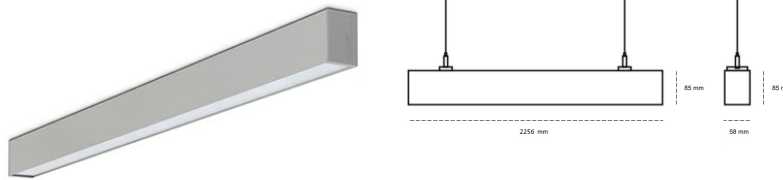

LINEAR LED LINE H 840 71W 2256mm LOW UGR GREY | ON/OFF | THROUGH WIRING

Kod produktu: H224-K0001-8F840-##-H8L-ZLN5_500-##-3PO

| | |
|---------------------------------|-------------------|
| LED | SMD |
| Barwa światła | 4000 [K] STANDARD |
| CRI | 80 |
| Strumień led chip | 12744 [lm] |
| Strumień światła z oprawy | 5862 [lm] |
| Zasilanie systemu | 71 [W] |
| Wydajność oprawy oświetleniowej | 83 [lm/W] |
| Kąt świecenia | LOW UGR |
| Sterowanie | ON/OFF |
| MacAdam | 3 SDCM |

Linear LED

Oprawa profilowa ze źródłem światła LED, wyposażona w okablowanie przelotowe umożliwiające łączenie opraw w linii. Dostępność w kolorze białym, czarnym i szarym. Na zamówienie istnieje możliwość lakierowania na dowolny kolor z palety RAL. Profil wykonany z aluminium. Możliwość montażu natynkowego lub na zawieszach. Dostępne przesłony: nano opal, micro pryzma, low UGR.

OPRAWA

| | |
|----------------------------|------------------|
| Waga | 3,9 [kg] |
| Ochronność IP , IK , klasa | IP 20, IK 1, |
| Kolor oprawy | GREY |
| Rodzaj przesłony | Plastic |
| Napięcie zasilania | 220-240V 50-60Hz |

Uwaga: Wszystkie dane są wartościami typowymi. Tolerancja pomiarów +/-10%. Funkcje systemu mogą ulec zmianie wraz z ulepszeniami produktu ze względu na postęp techniczny.

OPCJE

kolor oprawy do wyboru z palety RAL - na zapytanie, możliwość pomalowania oprawy z uzyskaniem efektu drewna, możliwość sterowania mocą świecenia za pomocą systemu CASAMBI / DALI możliwość zastosowania modułów Tunable White