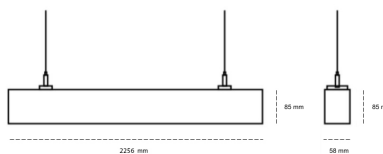

LINEAR LED LINE H 840 71W 2256mm NANO OPAL GREY | ON/OFF |

LED	SMD
Barwa światła	4000 [K] STANDARD
CRI	80
Strumień led chip	12744 [lm]
Strumień światła z oprawy	7518 [lm]
Zasilanie systemu	71 [W]
Wydajność oprawy oświetleniowej	106 [lm/W]
Kąt świecenia	NANO OPAL
Sterowanie	ON/OFF
MacAdam	3 SDCM

Linear LED

Oprawa profilowa ze źródłem światła LED. Dostępność w kolorze białym, czarnym i szarym. Na zamówienie istnieje możliwość lakierowania na dowolny kolor z palety RAL. Profil wykonany z aluminium. Możliwość montażu natynkowego lub na zawieszach. Dostępne przesłony: nano opal, micro pryzma, low UGR.

OPRAWA

Waga	3,9 [kg]
Ochronność IP , IK , klasa	IP 20, IK 1,
Kolor oprawy	GREY
Rodzaj przesłony	Plastic
Napięcie zasilania	220-240V 50-60Hz

Uwaga: Wszystkie dane są wartościami typowymi. Tolerancja pomiarów +/-10%. Funkcje systemu mogą ulec zmianie wraz z ulepszeniami produktu ze względu na postęp techniczny.

OPCJE

kolor oprawy do wyboru z palety RAL - na zapytanie, możliwość pomalowania oprawy z uzyskaniem efektu drewna, możliwość sterowania mocą świecenia za pomocą systemu CASAMBI / DALI możliwość zastosowania modułów Tunable White

Wygenerowano: 16.07.2024

+48 32 388 80 00

www.cora.pl
cora@cora.pl

Ulica: Ignatza Hakuby 18
41-914 Bytom, Polska