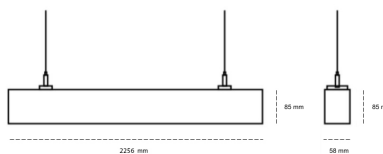

LINEAR LED LINE H 830 71W 2256mm MICROPRYZMA GREY | ON/OFF | THROUGH WIRING

Kod produktu: H224-K0001-8F830-##-H8M-ZLN5_500-##-3PO

LED	SMD
Barwa światła	3000 [K] STANDARD
CRI	80
Strumień led chip	12216 [lm]
Strumień światła z oprawy	7207 [lm]
Zasilanie systemu	71 [W]
Wydajność oprawy oświetleniowej	102 [lm/W]
Kąt świecenia	MICROPRYZMA
Sterowanie	ON/OFF
MacAdam	3 SDCM

Linear LED

Oprawa profilowa ze źródłem światła LED, wyposażona w okablowanie przelotowe umożliwiające łączenie opraw w linii. Dostępność w kolorze białym, czarnym i szarym. Na zamówienie istnieje możliwość lakierowania na dowolny kolor z palety RAL. Profil wykonany z aluminium. Możliwość montażu natynkowego lub na zawieszach. Dostępne przesłony: nano opal, micro pryzma, low UGR.

OPRAWA

Waga	3,9 [kg]
Ochronność IP , IK , klasa	IP 20, IK 1,
Kolor oprawy	GREY
Rodzaj przesłony	Plastic
Napięcie zasilania	220-240V 50-60Hz

Uwaga: Wszystkie dane są wartościami typowymi. Tolerancja pomiarów +/-10%. Funkcje systemu mogą ulec zmianie wraz z ulepszeniami produktu ze względu na postęp techniczny.