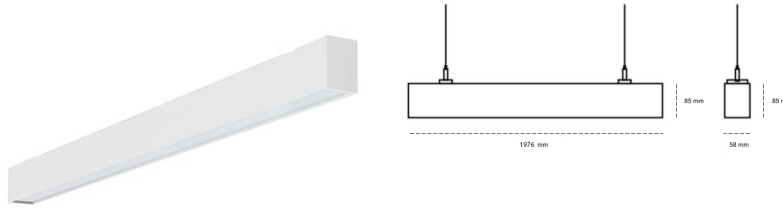

LINEAR LED LINE H 930 63W 1976mm MICROPRYZMA WHITE | ON/OFF |

Kod produktu: H196-K0003-7F930-##-H7M-ZLN5_500-##-###

LED	SMD
Barwa światła	3000 [K] STANDARD
CRI	90
Strumień led chip	9030 [lm]
Strumień światła z oprawy	5418 [lm]
Zasilanie systemu	63 [W]
Wydajność oprawy oświetleniowej	86 [lm/W]
Kąt świecenia	MICROPRYZMA
Sterowanie	ON/OFF
MacAdam	3 SDCM

Linear LED

Oprawa profilowa ze źródłem światła LED. Dostępność w kolorze białym, czarnym i szarym. Na zamówienie istnieje możliwość lakierowania na dowolny kolor z palety RAL. Profil wykonany z aluminium. Możliwość montażu natynkowego lub na zawieszach. Dostępne przesłony: nano opal, micro pryzma, low UGR.

OPRAWA

Waga	3,9 [kg]
Ochronność IP , IK , klasa	IP 20, IK 1,
Kolor oprawy	WHITE
Rodzaj przesłony	Plastic
Napięcie zasilania	220-240V 50-60Hz

Uwaga: Wszystkie dane są wartościami typowymi. Tolerancja pomiarów +/-10%. Funkcje systemu mogą ulec zmianie wraz z ulepszeniami produktu ze względu na postęp techniczny.